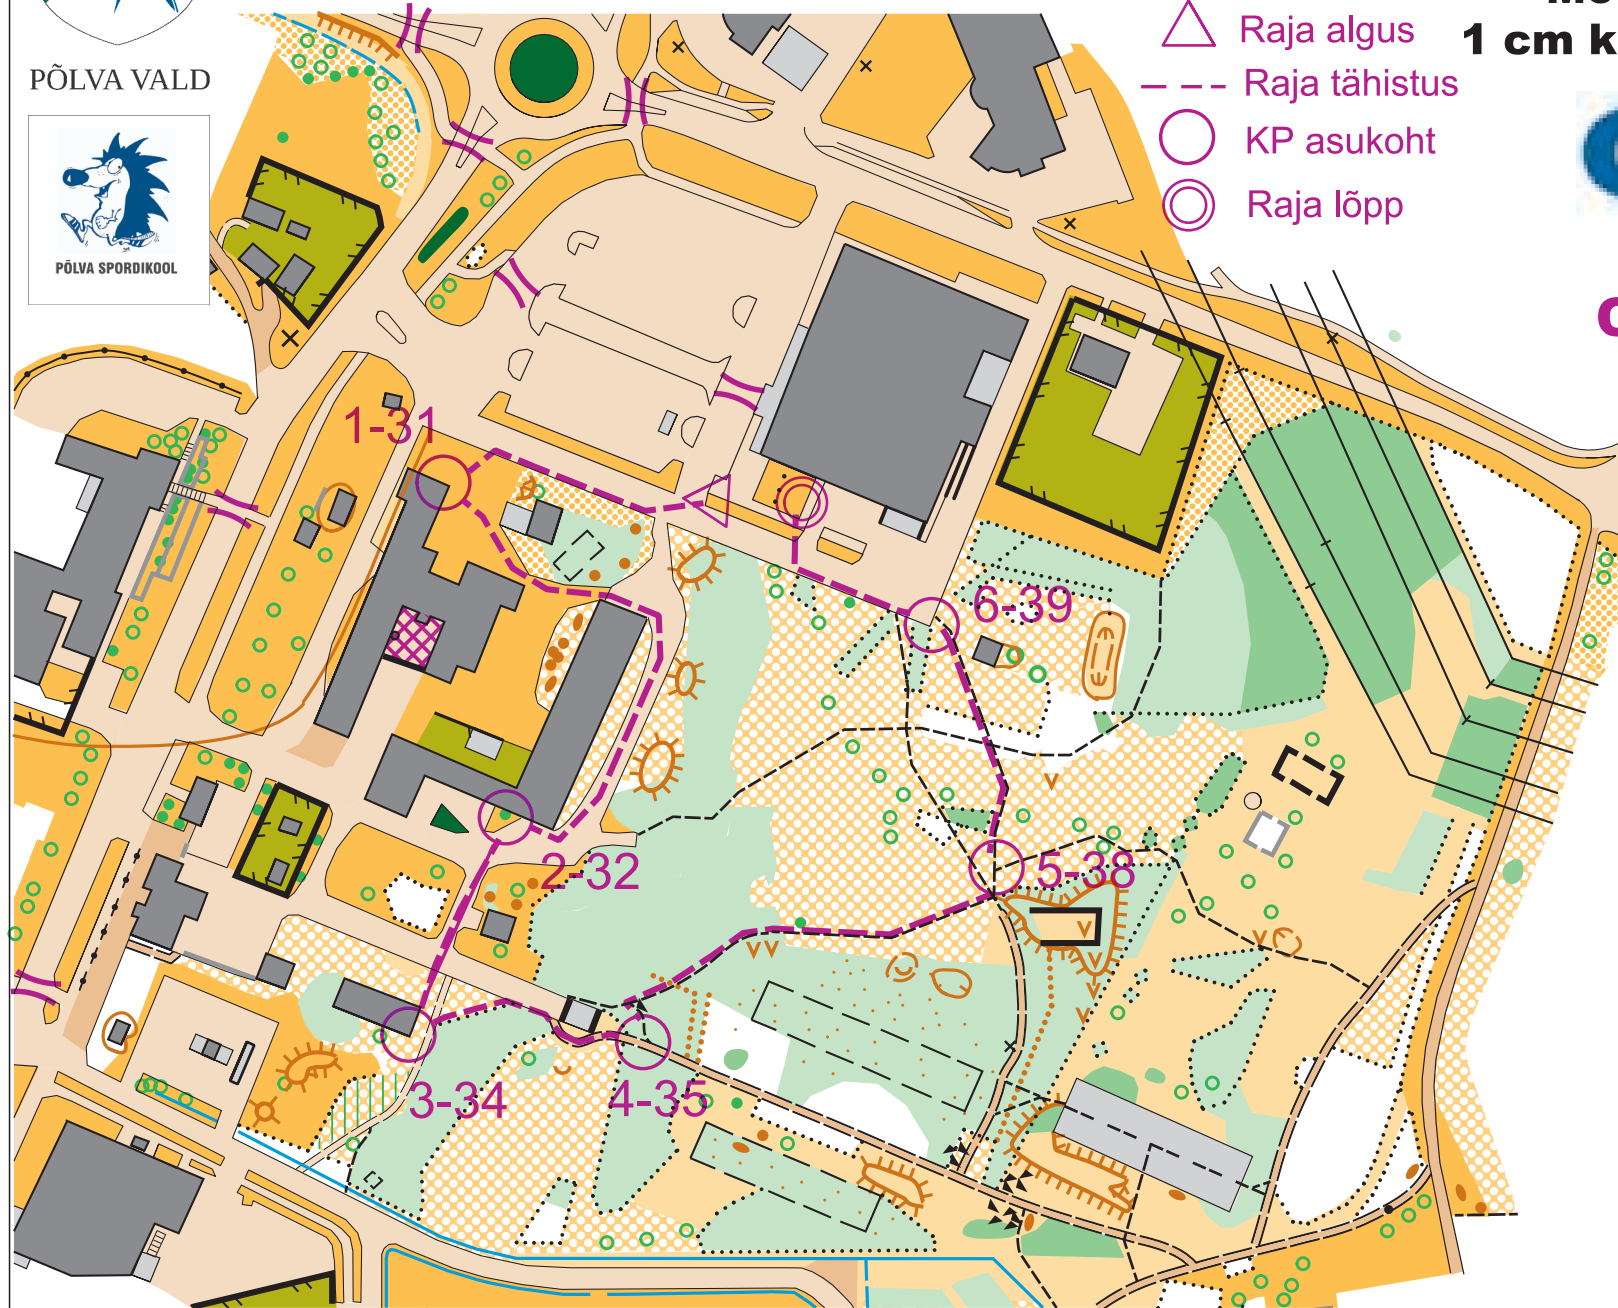

PÕLVA-MAKSIMARKET

orienteerumiskaart

Mõõtkava 1 : 2 500

1 cm kaardil = 25 m looduses

PÕLVA VALD

- Raja algus
- Raja tähistus
- KP asukoht
- Raja lõpp

Põlva

COOL spordipäev
28.08.2019

LEPPEMÄRGID

- Hea läbitavusega mets
- Lage niidetud ala
- Poollage ala, üksikute puudega
- Pargiala
- Jäätmaa (heinamaa)
- Tihe mets, võsa
- Väga tihe mets, võsa
- Eraõued, keeluala
- Sebra teel, väljakul
- Asfalttee, asfaltväljak
- Haritud lage ala (küntud põld)
- Varjualune, hooned
- Tee, jalgtee, jalgrada
- Auk, tipuke, lohk
- Tara, müür
- Samakõrgusjoon, järsak
- Torn, jahiiste, söödasõim
- Puu, põõsas
- Tiik, soine ala
- Kraav, nire, veeauk
- Kivihunnik, üksik kivi, kivine ala
- Vare
- Kõlviku piirid
- Elektriliin