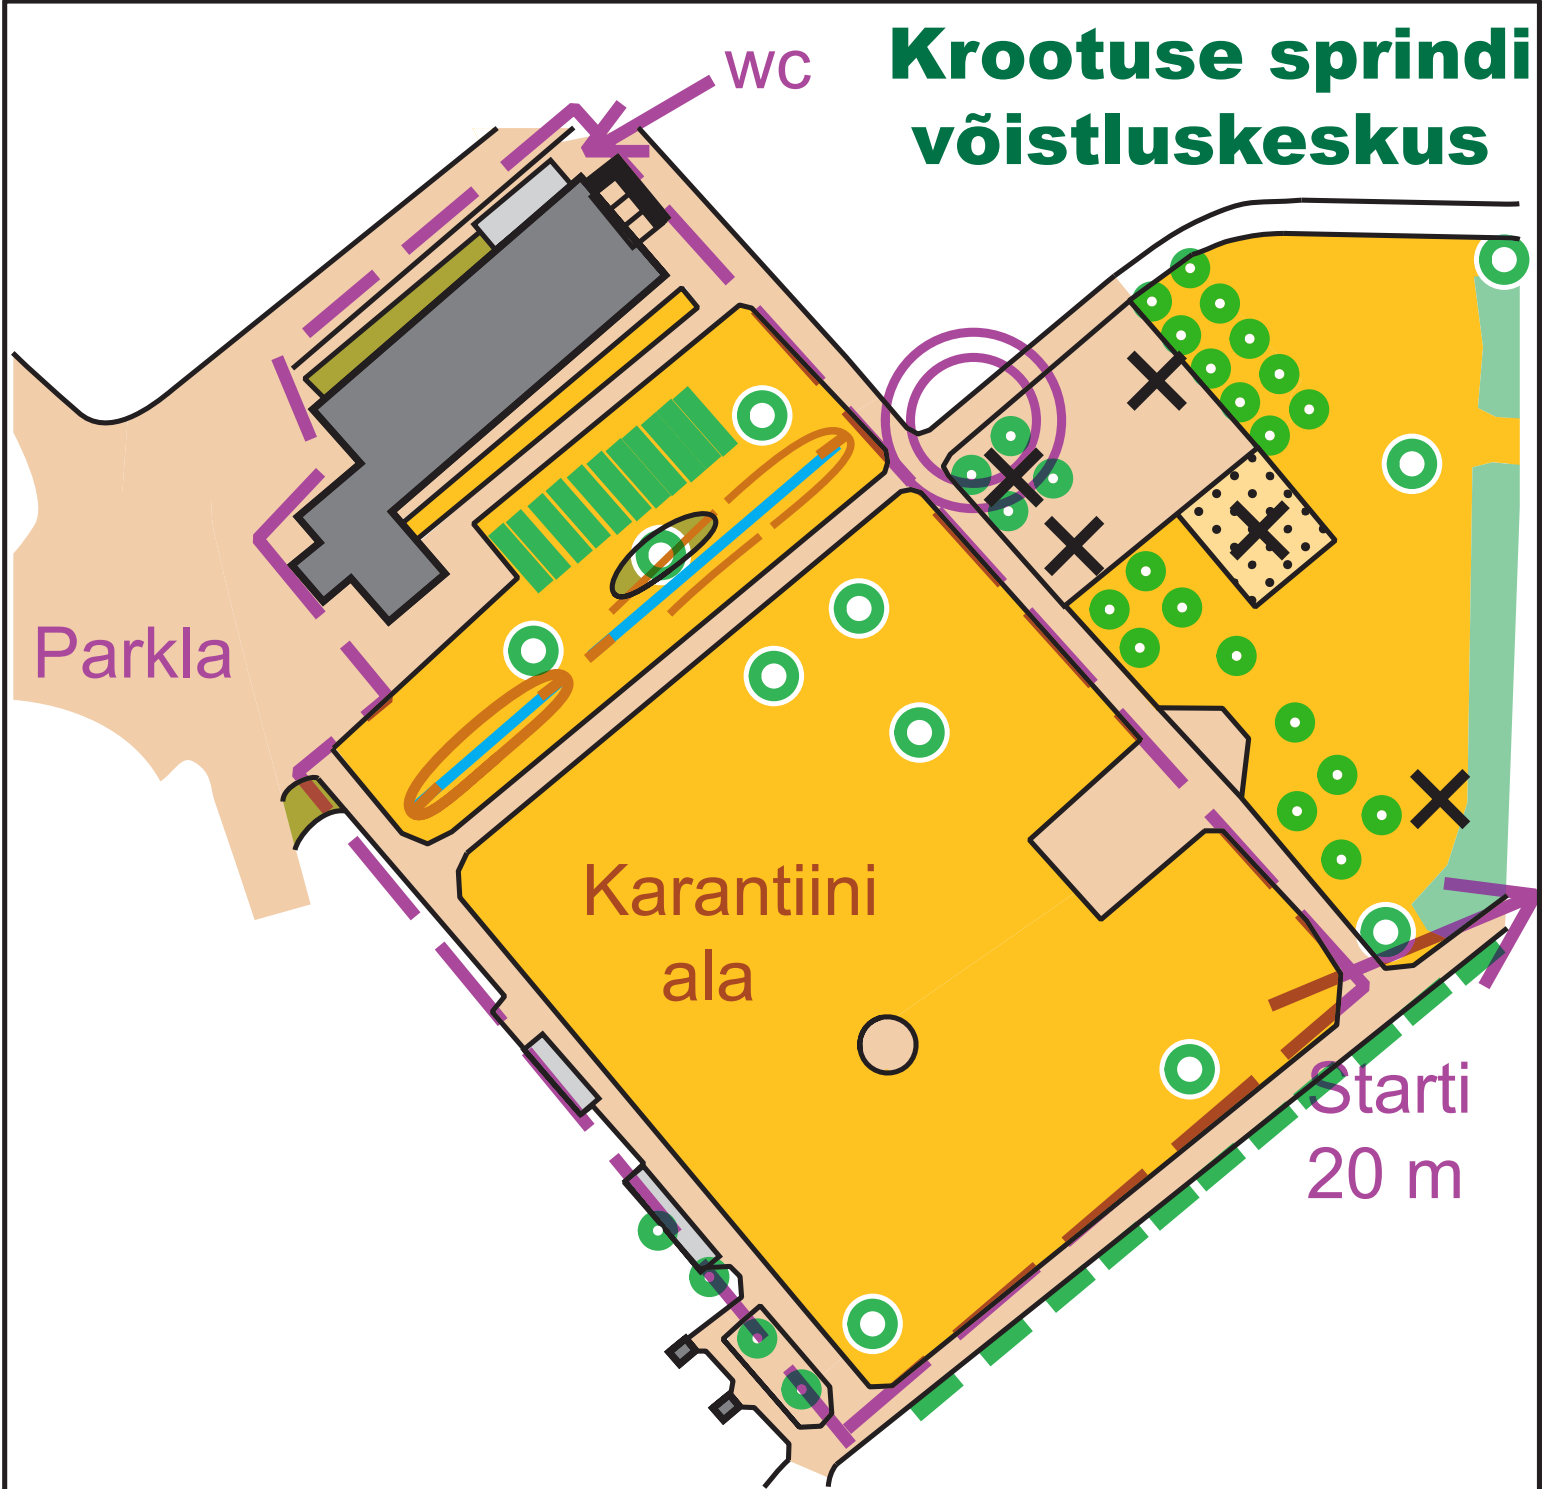

Krootuse sprindi võistluskeskus

Parkla

WC

Karantiini
ala

Starti
20 m